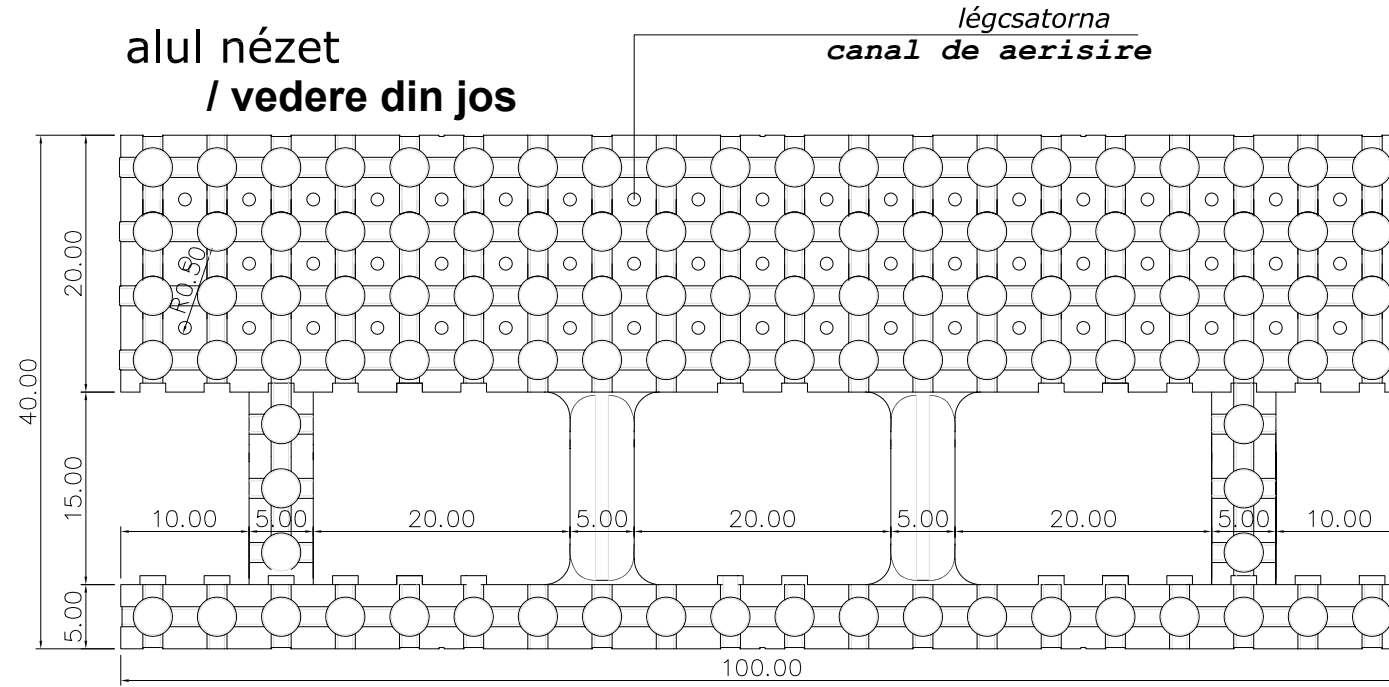

PKC 40 cu canale de aerisire

ProKoncept 40-es elem
ProKoncept 40 cm

alul nézet
/ vedere din jos

metszet /
sectiune

elő nézet / vedere din fata

oldal nézet /
vedere laterala

felül nézet / vedere din sus