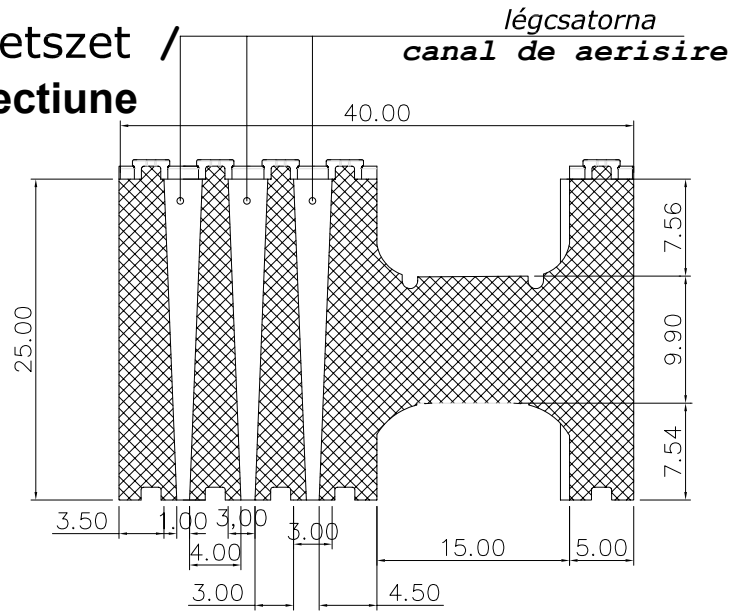

PKC 40 cu canale de aerisire

ProKoncept 40-es elem
ProKoncept 40 cm

alul nézet
/ vedere din jos

metszet /
sectiune

elő nézet / vedere din fata

oldal nézet /
vedere laterala

felül nézet / vedere din sus