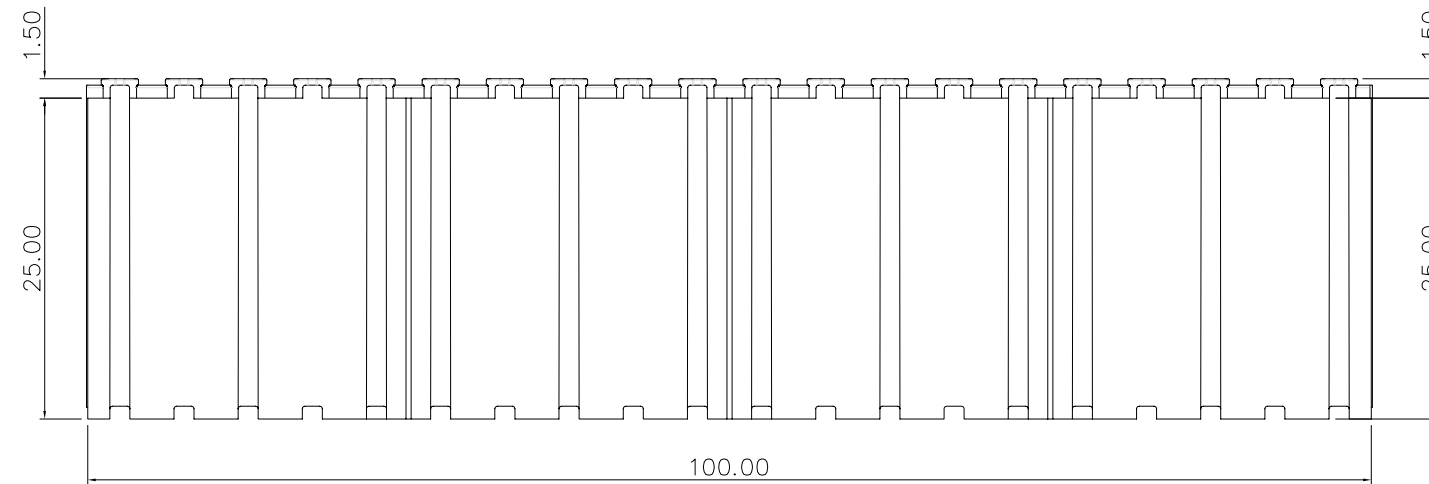

PKC 40 cu canale de aerisire

ProKoncept 40-es elem
ProKoncept 40 cm

alul nézet
/ vedere din jos

metszet /
sectiune

elő nézet / vedere din fata

oldal nézet /
vedere laterala

felül nézet / vedere din sus