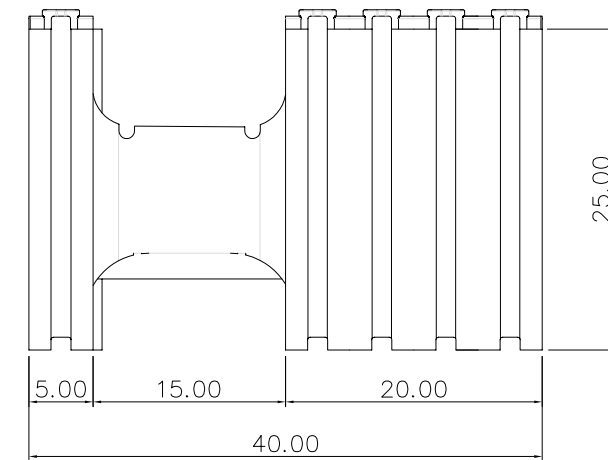

PKC 40 cu canale de aerisire

ProKoncept 40-es elem
ProKoncept 40 cm

alul nézet
/ vedere din jos

metszet /
sectiune

elő nézet / vedere din fata

oldal nézet /
vedere laterala

felül nézet / vedere din sus